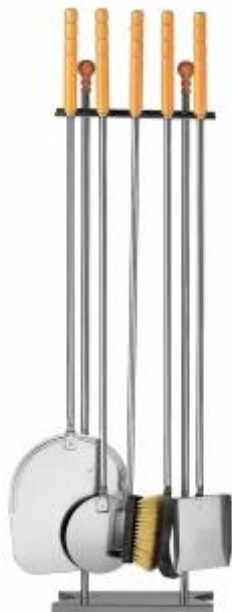

# Стойка для инвентаря Lilly Codroipo 340

Стойка для пиццерийного инвентаря высотой 135 см из нержавеющей стали AISI304. В комплект входят 5 предметов высотой 135 см: посадочная лопата, поворотная лопата, крючок для протыкания теста, щетка, совок для печи (art.340/0-1-2-3-4-5).